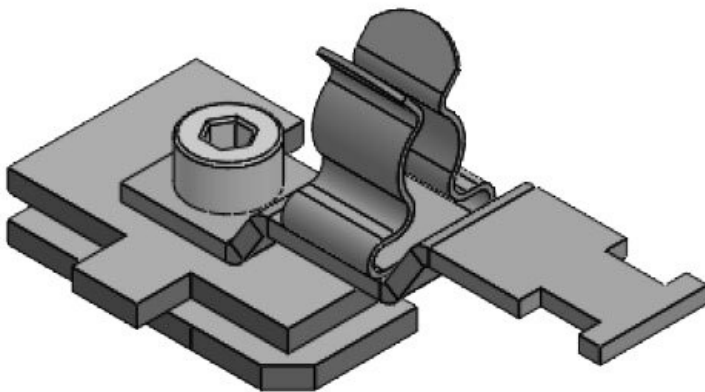

N° de cde	36920.100	Diam. max. de	8 mm
EAN	4251269320	blindage	
	187	Longueur	52,4 mm
Unité	10	Largeur	22,5 mm
d'emballage		Hauteur	29 mm
Nombre de bornes	1	Hauteur de montage	22,5 mm
Serre-câble (selon EN 62444)	1		
Pour nombre max. de câbles	1		
Diam. min. de blindage	6 mm		

SC|LFZ|SKL 8-11