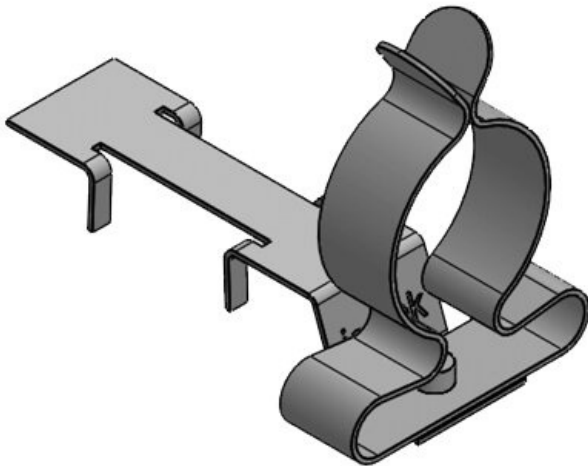

LFC|MSKL 8-18

N° de cde	37671.100	Diam. min. de	8 mm
EAN	4251269322	blindage	
	051	Diam. max. de	18 mm
Unité	10	blindage	
d'emballage		Largeur	20 mm
Nombre de	1	Hauteur	28,2 mm
bornes			
Longueur	45,9 mm		
Serre-câble	1		
(selon EN			
62444)			
Pour nombre	1		
max. de câbles			

LFC|SKL 17-22

N° de cde	37672.100	Diam. min. de	17 mm
EAN	4251269322	blindage	
	068	Diam. max. de	22 mm
Unité	10	blindage	
d'emballage		Largeur	26,5 mm
Nombre de	1	Hauteur	36 mm
bornes			
Longueur	45,9 mm		
Serre-câble	1		
(selon EN			
62444)			
Pour nombre	1		
max. de câbles			

LFC|SKL 22-30

N° de cde	37673.100	Diam. min. de	22 mm
EAN	4251269322	blindage	
	075	Diam. max. de	30 mm
Unité	10	blindage	
d'emballage		Largeur	35 mm
Nombre de	1	Hauteur	40,5 mm
bornes			
Longueur	45,9 mm		
Serre-câble	1		
(selon EN			
62444)			
Pour nombre	1		
max. de câbles