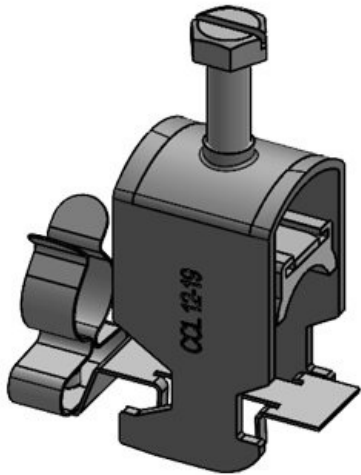

N° de cde	37680	Diam. min. de	3 mm
EAN	4251269323	blindage	
	652	Diam. max. de	12 mm
Unité	10	blindage	
d'emballage		Largeur	19 mm
Nombre de	1	Hauteur	36 mm
bornes		Hauteur de	52 mm
Longueur	45,9 mm	montage	
Serre-câble	1		
(selon EN			
62444)			
Pour nombre	1		
max. de câbles			

CC-LFC 12-19|MSKL 8-18