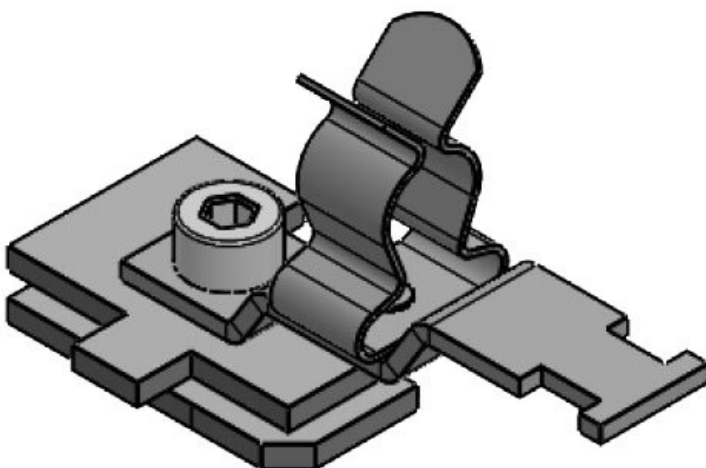

N° de cde	36925.100	Diam. max. de	11 mm
EAN	4251269320	blindage	
	194	Longueur	52,4 mm
Unité	10	Largeur	22,5 mm
d'emballage		Hauteur	34 mm
Nombre de bornes	1	Hauteur de montage	27,5 mm
Serre-câble (selon EN 62444)	1		
Pour nombre max. de câbles	1		
Diam. min. de blindage	8 mm