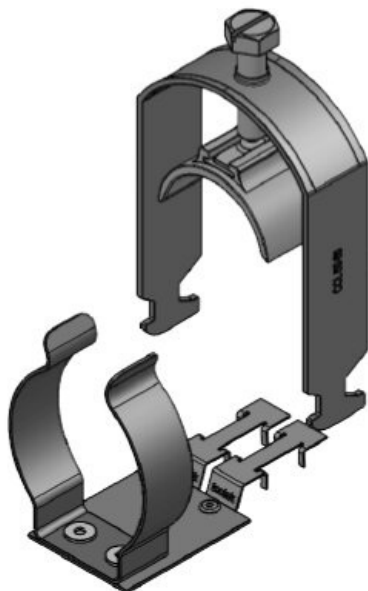

N° de cde	37686	Diam. min. de	44 mm
EAN	4251269323	blindage	
	805	Diam. max. de	56 mm
Unité	10	blindage	
d'emballage		Largeur	69 mm
Nombre de	1	Hauteur	98 mm
bornes		Hauteur de	116 mm
Longueur	87,7 mm	montage	
Serre-câble	1		
(selon EN			
62444)			
Pour nombre	1		
max. de câbles			

CC-LFC 50-64|SKL 56-68