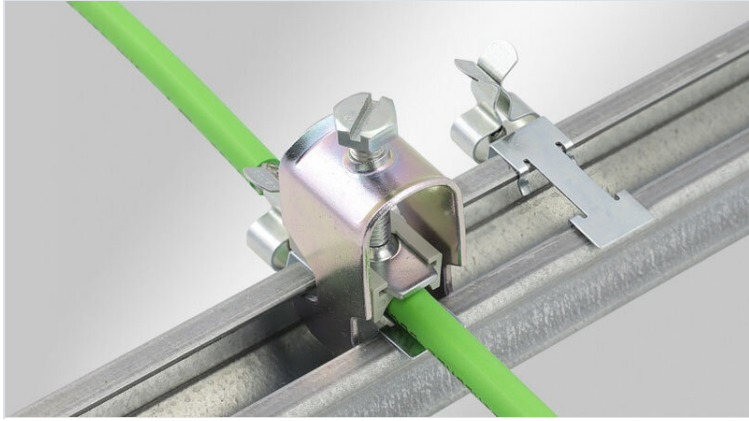

# Bornes de blindage CEM pour profilé C 30

avec ou sans maintien de câble intégré

Les bornes de blindage CEM sont utilisées partout où le blindage des câbles doit être relié individuellement au potentiel de masse. Les bornes de blindage assurent un raccordement sûr et simple du blindage du câble.

Types avec maintien de câble : La traction du câble est soulagée par des attaches-câble qui maintiennent la gaine extérieure selon la norme NF EN 62444 (également disponibles avec double attache-câble, notamment pour les câbles PROFINET).

Du fait de leur géométrie particulière, la zone de serrage des bornes MSKL est très grande, la largeur et la hauteur sont relativement faibles (Ex. MSKL 3-12 avec un blindage de 12 mm : largeur 26,25 mm).

Le montage des bornes se fait par vissage sur profilés C 30.

Avec la borne de blindage LFC, reliez directement le blindage de votre câble au profilé C 30 et continuez à utiliser votre étrier de fixation pour le maintien du câble.