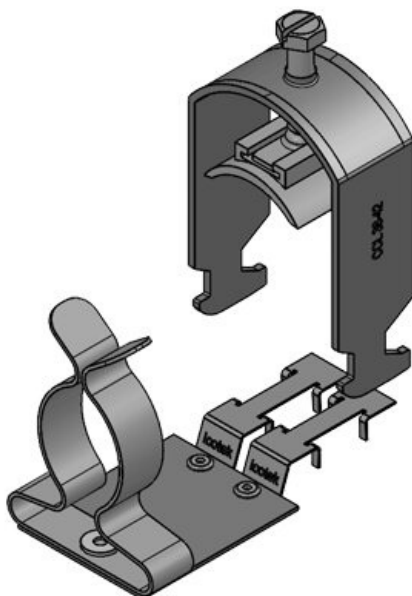

N° de cde	37688	Diam. min. de	30 mm
EAN	4251269324	blindage	
	192	Diam. max. de	38 mm
Unité	10	blindage	
d'emballage		Largeur	44 mm
Nombre de	1	Hauteur	62 mm
bornes		Hauteur de	78 mm
Longueur	87,7 mm	montage	
Serre-câble	1		
(selon EN			
62444)			
Pour nombre	1		
max. de câbles			

CC-LFC 38-42|SKL 30-38