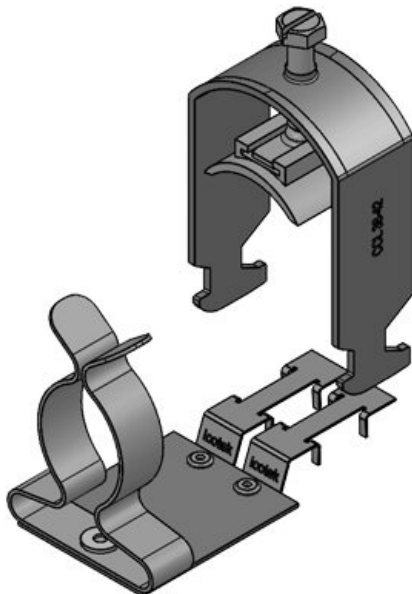

CC-LFC 18-23|SKL 17-22

N° de cde	<b>37682</b>	Diam. min. de	<b>17 mm</b>
EAN	<b>4251269323</b>	blindage	
	<b>676</b>	Diam. max. de	<b>22 mm</b>
Unité	<b>10</b>	blindage	
d'emballage		Largeur	<b>26,5 mm</b>
Nombre de	<b>1</b>	Hauteur	<b>38 mm</b>
bornes		Hauteur de	<b>62 mm</b>
Longueur	<b>45,9 mm</b>	montage	
Serre-câble	<b>1</b>		
(selon EN			
62444)			
Pour nombre	<b>1</b>		
max. de câbles			

CC-LFC 23-32|SKL 22-30

N° de cde	<b>37683</b>	Diam. min. de	<b>22 mm</b>
EAN	<b>4251269323</b>	blindage	
	<b>683</b>	Diam. max. de	<b>30 mm</b>
Unité	<b>10</b>	blindage	
d'emballage		Largeur	<b>38 mm</b>
Nombre de	<b>1</b>	Hauteur	<b>52 mm</b>
bornes		Hauteur de	<b>72 mm</b>
Longueur	<b>45,9 mm</b>	montage	
Serre-câble	<b>1</b>		
(selon EN			
62444)			
Pour nombre	<b>1</b>		
max. de câbles			

CC-LFC 32-38|SKL 30-38

N° de cde	<b>37688</b>	Diam. min. de	<b>30 mm</b>
EAN	<b>4251269324</b>	blindage	
	<b>192</b>	Diam. max. de	<b>38 mm</b>
Unité	<b>10</b>	blindage	
d'emballage		Largeur	<b>44 mm</b>
Nombre de	<b>1</b>	Hauteur	<b>62 mm</b>
bornes		Hauteur de	<b>78 mm</b>
Longueur	<b>87,7 mm</b>	montage	
Serre-câble	<b>1</b>		
(selon EN			
62444)			
Pour nombre	<b>1</b>		
max. de câbles			