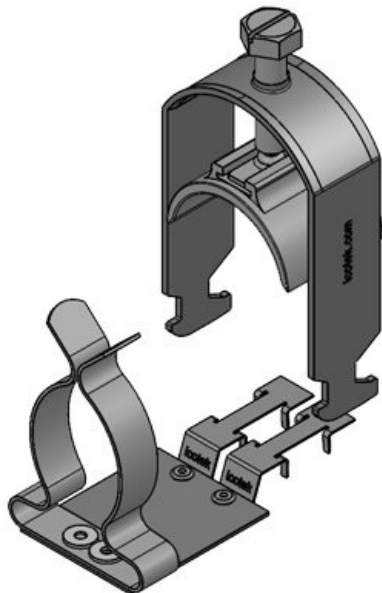

CC-LFC 32-38|SKL 30-38

N° de cde	<b>37688</b>	Diam. min. de	<b>30 mm</b>
EAN	<b>4251269324</b>	blindage	
	<b>192</b>	Diam. max. de	<b>38 mm</b>
Unité	<b>10</b>	blindage	
d'emballage		Largeur	<b>44 mm</b>
Nombre de	<b>1</b>	Hauteur	<b>62 mm</b>
bornes		Hauteur de	<b>78 mm</b>
Longueur	<b>87,7 mm</b>	montage	
Serre-câble	<b>1</b>		
(selon EN			
62444)			
Pour nombre	<b>1</b>		
max. de câbles			

CC-LFC 38-42|SKL 30-38

N° de cde	<b>37684</b>	Diam. min. de	<b>30 mm</b>
EAN	<b>4251269323</b>	blindage	
	<b>782</b>	Diam. max. de	<b>38 mm</b>
Unité	<b>10</b>	blindage	
d'emballage		Largeur	<b>48 mm</b>
Nombre de	<b>1</b>	Hauteur	<b>67 mm</b>
bornes		Hauteur de	<b>82 mm</b>
Longueur	<b>87,7 mm</b>	montage	
Serre-câble	<b>1</b>		
(selon EN			
62444)			
Pour nombre	<b>1</b>		
max. de câbles			

CC-LFC 42-50|SKL 38-48

N° de cde	<b>37685</b>	Diam. min. de	<b>38 mm</b>
EAN	<b>4251269323</b>	blindage	
	<b>799</b>	Diam. max. de	<b>48 mm</b>
Unité	<b>10</b>	blindage	
d'emballage		Largeur	<b>55 mm</b>
Nombre de	<b>1</b>	Hauteur	<b>83 mm</b>
bornes		Hauteur de	<b>101 mm</b>
Longueur	<b>87,7 mm</b>	montage	
Serre-câble	<b>1</b>		
(selon EN			
62444)			
Pour nombre	<b>1</b>		
max. de câbles			