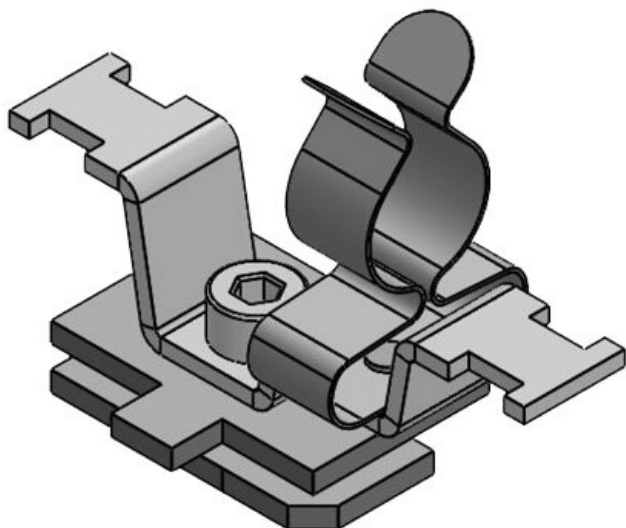

N° de cde	37612.150	Pour nombre	1
EAN	4251269321	max. de câbles	
	337	Diam. min. de	3 mm
Unité	10	blindage	
d'emballage		Diam. max. de	12 mm
Nombre de	1	blindage	
bornes		Hauteur	28 mm
Longueur	51 mm		
Largeur	22,5 mm		
Serre-câble	1		
(selon EN			
62444)			

SC|LF2Z-M|MSKL 8-18