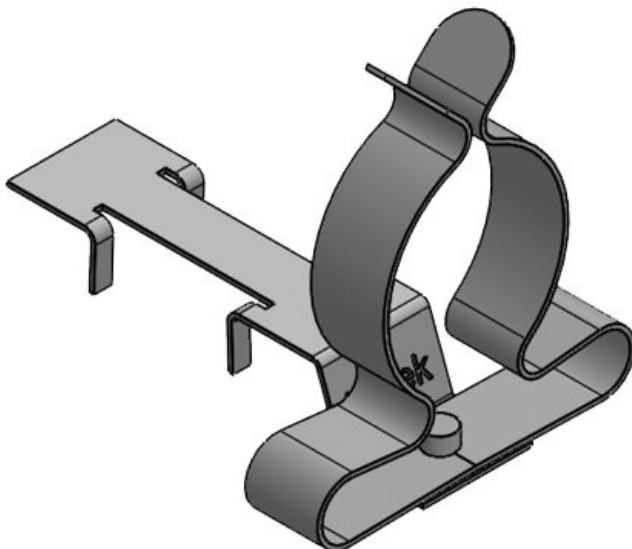

N° de cde	37672.100	Diam. min. de	17 mm
EAN	4251269322	blindage	
	068	Diam. max. de	22 mm
Unité	10	blindage	
d'emballage		Largeur	26,5 mm
Nombre de	1	Hauteur	36 mm
bornes			
Longueur	45,9 mm		
Serre-câble	1		
(selon EN			
62444)			
Pour nombre	1		
max. de câbles			

LFC|SKL 22-30