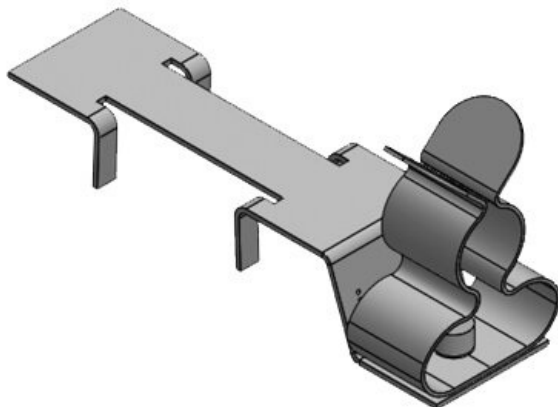

Types et tailles de produits

LFC|MSKL 3-12

N° de cde	37670.100	Diam. min. de	3 mm
EAN	4251269322	blindage	
	044	Diam. max. de	12 mm
Unité	10	blindage	
d'emballage		Largeur	15 mm
Nombre de bornes	1	Hauteur	22 mm
Longueur	45,9 mm		
Serre-câble (selon EN 62444)	1		
Pour nombre max. de câbles	1