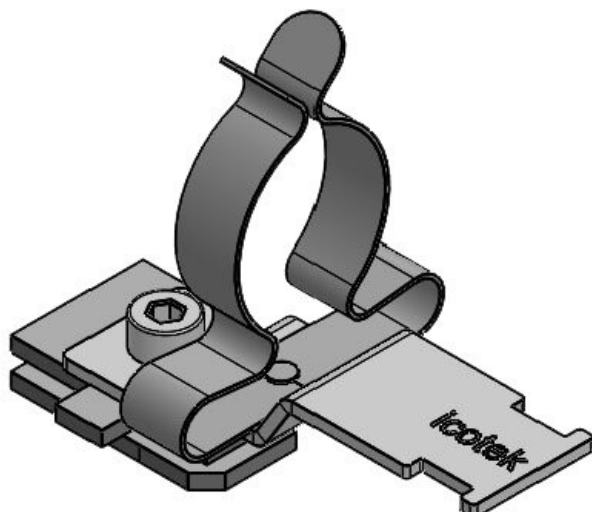

N° de cde	36935.100	Diam. max. de	22 mm
EAN	4251269320	blindage	
	217	Longueur	62 mm
Unité	10	Largeur	26,5 mm
d'emballage		Hauteur	48,5 mm
Nombre de	1	Hauteur de	42 mm
bornes		montage	
Serre-câble	1		
(selon EN			
62444)			
Pour nombre	1		
max. de câbles			
Diam. min. de	17 mm		
blindage			

SC|LFZ|SKL 22-30