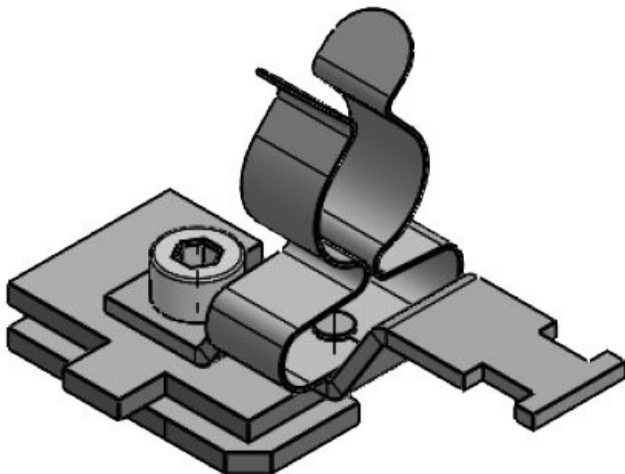

N° de cde	37612.100	Diam. max. de	12 mm
EAN	4251269320	blindage	
	248	Longueur	54,3 mm
Unité	10	Largeur	22,5 mm
d'emballage		Hauteur	34,5 mm
Nombre de	1	Hauteur de	28 mm
bornes		montage	
Serre-câble	1		
(selon EN			
62444)			
Pour nombre	1		
max. de câbles			
Diam. min. de	3 mm		
blindage			

SC|LFZ-M|MSKL 8-18

N° de cde	37614.100	Diam. max. de	18 mm
EAN	4251269320	blindage	
	255	Longueur	54,3 mm
Unité	10	Largeur	22,5 mm
d'emballage		Hauteur	40,7 mm
Nombre de	1	Hauteur de	34,2 mm
bornes		montage	
Serre-câble	1		
(selon EN			
62444)			
Pour nombre	1		
max. de câbles			
Diam. min. de	8 mm		
blindage			

SC|LFZ|SKL 1.5-3