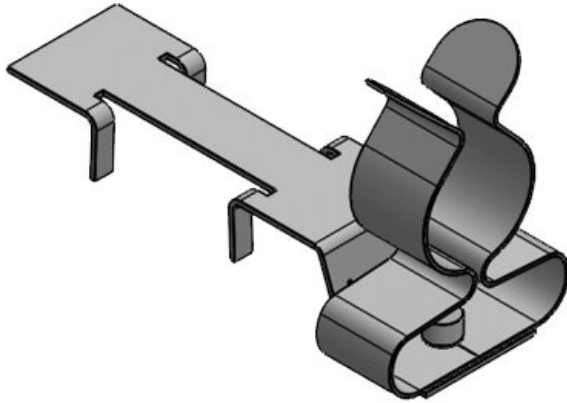

LFC|MSKL 8-18

N° de cde	37671.100	Diam. min. de	8 mm
EAN	4251269322	blindage	
	051	Diam. max. de	18 mm
Unité	10	blindage	
d'emballage		Largeur	20 mm
Nombre de	1	Hauteur	28,2 mm
bornes			
Longueur	45,9 mm		
Serre-câble	1		
(selon EN			
62444)			
Pour nombre	1		
max. de câbles			

LFC|SKL 17-22