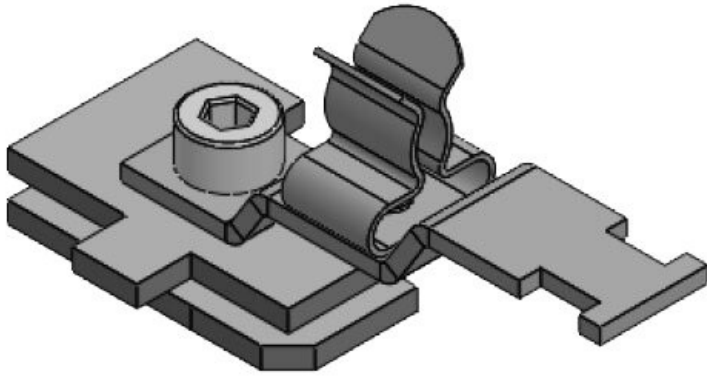

SC|LFZ|SKL 3-6

N° de cde	36915.100	Diam. max. de	6 mm
EAN	4251269320	blindage	
	170	Longueur	52,4 mm
Unité	10	Largeur	22,5 mm
d'emballage		Hauteur	27,5 mm
Nombre de bornes	1	Hauteur de montage	21 mm
Serre-câble (selon EN 62444)	1		
Pour nombre max. de câbles	1		
Diam. min. de blindage	3 mm		

SC|LFZ|SKL 6-8