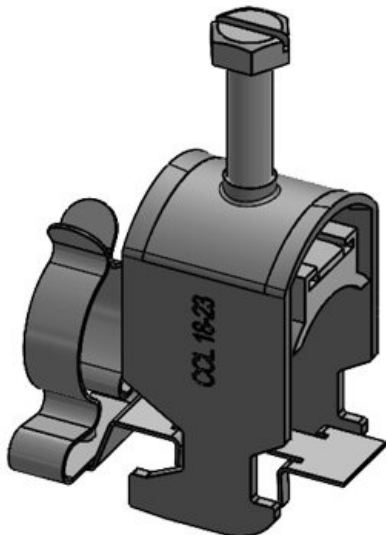

LFC|SKL 22-30

N° de cde	<b>37673.100</b>	Diam. min. de	<b>22 mm</b>
EAN	<b>4251269322</b>	blindage	
	<b>075</b>	Diam. max. de	<b>30 mm</b>
Unité	<b>10</b>	blindage	
d'emballage		Largeur	<b>35 mm</b>
Nombre de	<b>1</b>	Hauteur	<b>40,5 mm</b>
bornes			
Longueur	<b>45,9 mm</b>		
Serre-câble	<b>1</b>		
(selon EN			
62444)			
Pour nombre	<b>1</b>		
max. de câbles			

CC-LFC 6-13|MSKL 3-12

N° de cde	<b>37680</b>	Diam. min. de	<b>3 mm</b>
EAN	<b>4251269323</b>	blindage	
	<b>652</b>	Diam. max. de	<b>12 mm</b>
Unité	<b>10</b>	blindage	
d'emballage		Largeur	<b>19 mm</b>
Nombre de	<b>1</b>	Hauteur	<b>36 mm</b>
bornes		Hauteur de	<b>52 mm</b>
Longueur	<b>45,9 mm</b>	montage	
Serre-câble	<b>1</b>		
(selon EN			
62444)			
Pour nombre	<b>1</b>		
max. de câbles			

CC-LFC 12-19|MSKL 8-18

N° de cde	<b>37681</b>	Diam. min. de	<b>8 mm</b>
EAN	<b>4251269323</b>	blindage	
	<b>669</b>	Diam. max. de	<b>18 mm</b>
Unité	<b>10</b>	blindage	
d'emballage		Largeur	<b>22 mm</b>
Nombre de	<b>1</b>	Hauteur	<b>36 mm</b>
bornes		Hauteur de	<b>57 mm</b>
Longueur	<b>45,9 mm</b>	montage	
Serre-câble	<b>1</b>		
(selon EN			
62444)			
Pour nombre	<b>1</b>		
max. de câbles			

CC-LFC 18-23|SKL 17-22

N° de cde	<b>37682</b>	Diam. min. de	<b>17 mm</b>
EAN	<b>4251269323</b>	blindage	
	<b>676</b>	Diam. max. de	<b>22 mm</b>
Unité	<b>10</b>	blindage	
d'emballage		Largeur	<b>26,5 mm</b>
Nombre de	<b>1</b>	Hauteur	<b>38 mm</b>
bornes		Hauteur de	<b>62 mm</b>
Longueur	<b>45,9 mm</b>	montage	
Serre-câble	<b>1</b>		
(selon EN			
62444)			
Pour nombre	<b>1</b>		
max. de câbles			