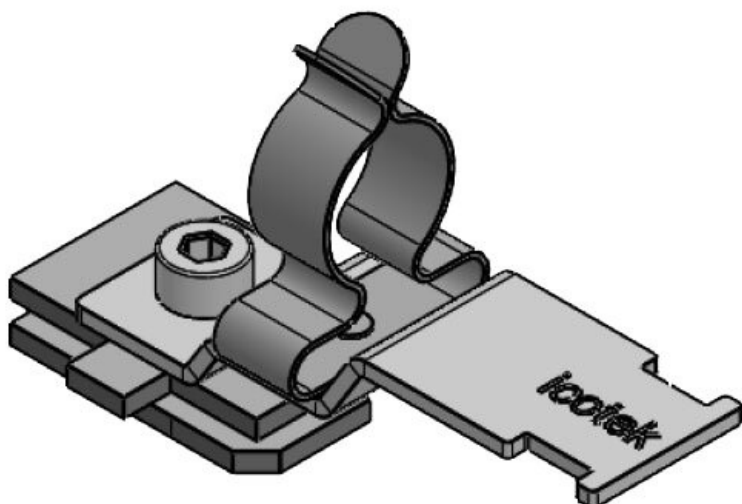

SC|LFZ|SKL 11-17

N° de cde	36930.100	Diam. max. de	17 mm
EAN	4251269320	blindage	
	200	Longueur	62 mm
Unité	10	Largeur	23 mm
d'emballage		Hauteur	41 mm
Nombre de	1	Hauteur de	34,5 mm
bornes		montage	
Serre-câble	1		
(selon EN			
62444)			
Pour nombre	1		
max. de câbles			
Diam. min. de	11 mm		
blindage			

SC|LFZ|SKL 17-22