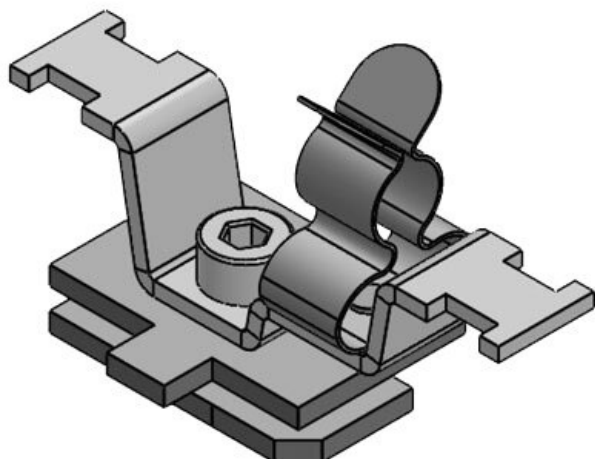

N° de cde	36941.100	Diam. max. de	38 mm
EAN	4251269320	blindage	
	231	Longueur	62 mm
Unité	10	Largeur	46,5 mm
d'emballage		Hauteur	76,5 mm
Nombre de	1	Hauteur de	70 mm
bornes		montage	
Serre-câble	1		
(selon EN			
62444)			
Pour nombre	1		
max. de câbles			
Diam. min. de	30 mm		
blindage			

SC|LF2Z-M|MSKL 3-12