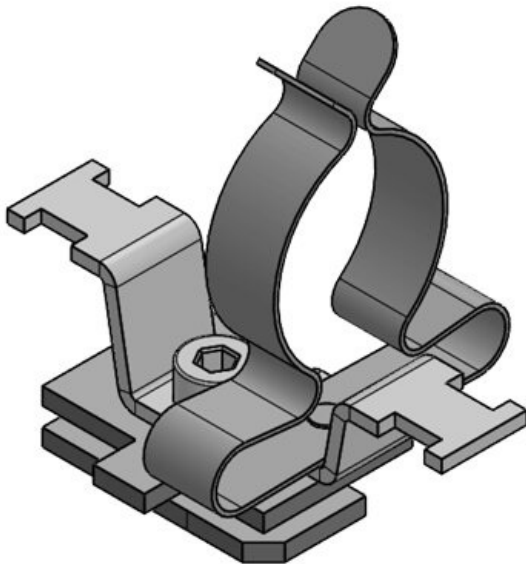

N° de cde EAN	37594.150 4251269324 895	Pour nombre max. de câbles	1
Unité d'emballage	10	Diam. min. de blindage	17 mm
Nombre de bornes	1	Diam. max. de blindage	22 mm
Longueur	51 mm	Hauteur	48,5 mm
Largeur	22,5 mm		
Serre-câble (selon EN 62444)	1		

SC|LF2Z|SKL 22-30

N° de cde EAN	37595.150 4251269324 901	Pour nombre max. de câbles	1
Unité d'emballage	10	Diam. min. de blindage	22 mm
Nombre de bornes	1	Diam. max. de blindage	30 mm
Longueur	51 mm	Hauteur	53 mm
Largeur	22,5 mm		
Serre-câble (selon EN 62444)	1		

SC seul, avec ergot de positionnement