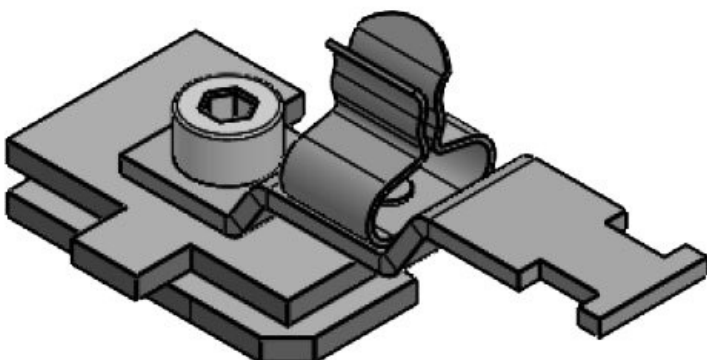

N° de cde	36910.100	Diam. max. de	3 mm
EAN	4251269320	blindage	
	163	Longueur	52,4 mm
Unité	10	Largeur	22,5 mm
d'emballage		Hauteur	26,9 mm
Nombre de	1	Hauteur de	20,4 mm
bornes		montage	
Serre-câble	1		
(selon EN			
62444)			
Pour nombre	1		
max. de câbles			
Diam. min. de	1,5 mm		
blindage