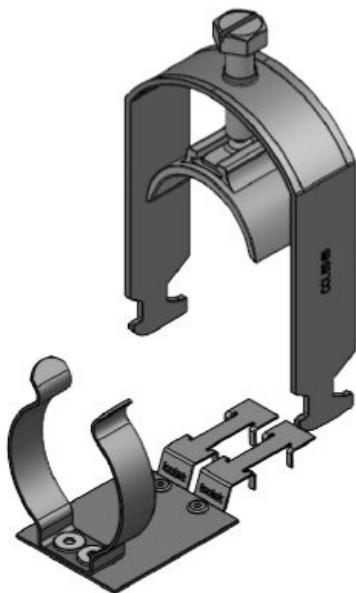

N° de cde	37685	Diam. min. de	38 mm
EAN	4251269323	blindage	
	799	Diam. max. de	48 mm
Unité	10	blindage	
d'emballage		Largeur	55 mm
Nombre de	1	Hauteur	83 mm
bornes		Hauteur de	101 mm
Longueur	87,7 mm	montage	
Serre-câble	1		
(selon EN			
62444)			
Pour nombre	1		
max. de câbles			

CC-LFC 50-64|SKL 44-56