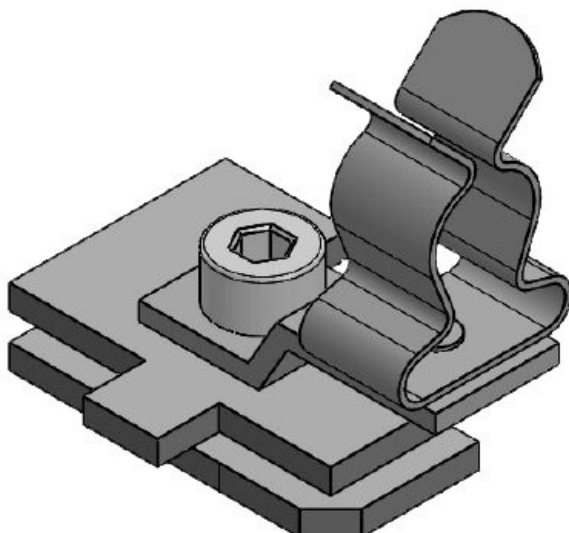

N° de cde	36255.100	Longueur	32 mm
EAN	4251269320	Largeur	22,5 mm
	095	Hauteur	29 mm
Unité d'emballage	10	Hauteur de montage	22,5 mm
Nombre de bornes	1		
Pour nombre max. de câbles	1		
Diam. min. de blindage	6 mm		
Diam. max. de blindage	8 mm		

SC|LF|SKL 8-11