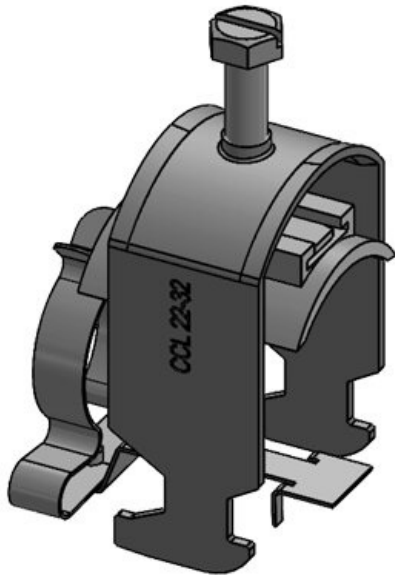

CC-LFC 23-32|SKL 22-30