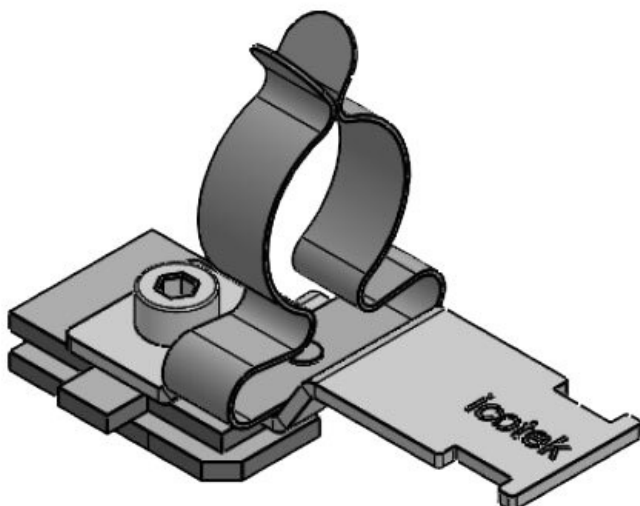

SC|LFZ|SKL 11-17

N° de cde	36930.100	Diam. max. de	17 mm
EAN	4251269320	blindage	
	200	Longueur	62 mm
Unité	10	Largeur	23 mm
d'emballage		Hauteur	41 mm
Nombre de	1	Hauteur de	34,5 mm
bornes		montage	
Serre-câble	1		
(selon EN			
62444)			
Pour nombre	1		
max. de câbles			
Diam. min. de	11 mm		
blindage			

SC|LFZ|SKL 17-22

N° de cde	36935.100	Diam. max. de	22 mm
EAN	4251269320	blindage	
	217	Longueur	62 mm
Unité	10	Largeur	26,5 mm
d'emballage		Hauteur	48,5 mm
Nombre de	1	Hauteur de	42 mm
bornes		montage	
Serre-câble	1		
(selon EN			
62444)			
Pour nombre	1		
max. de câbles			
Diam. min. de	17 mm		
blindage			

SC|LFZ|SKL 22-30

N° de cde	36940.100	Diam. max. de	30 mm
EAN	4251269320	blindage	
	224	Longueur	62 mm
Unité	10	Largeur	35 mm
d'emballage		Hauteur	52,9 mm
Nombre de	1	Hauteur de	46,4 mm
bornes		montage	
Serre-câble	1		
(selon EN			
62444)			
Pour nombre	1		
max. de câbles			
Diam. min. de	22 mm		
blindage